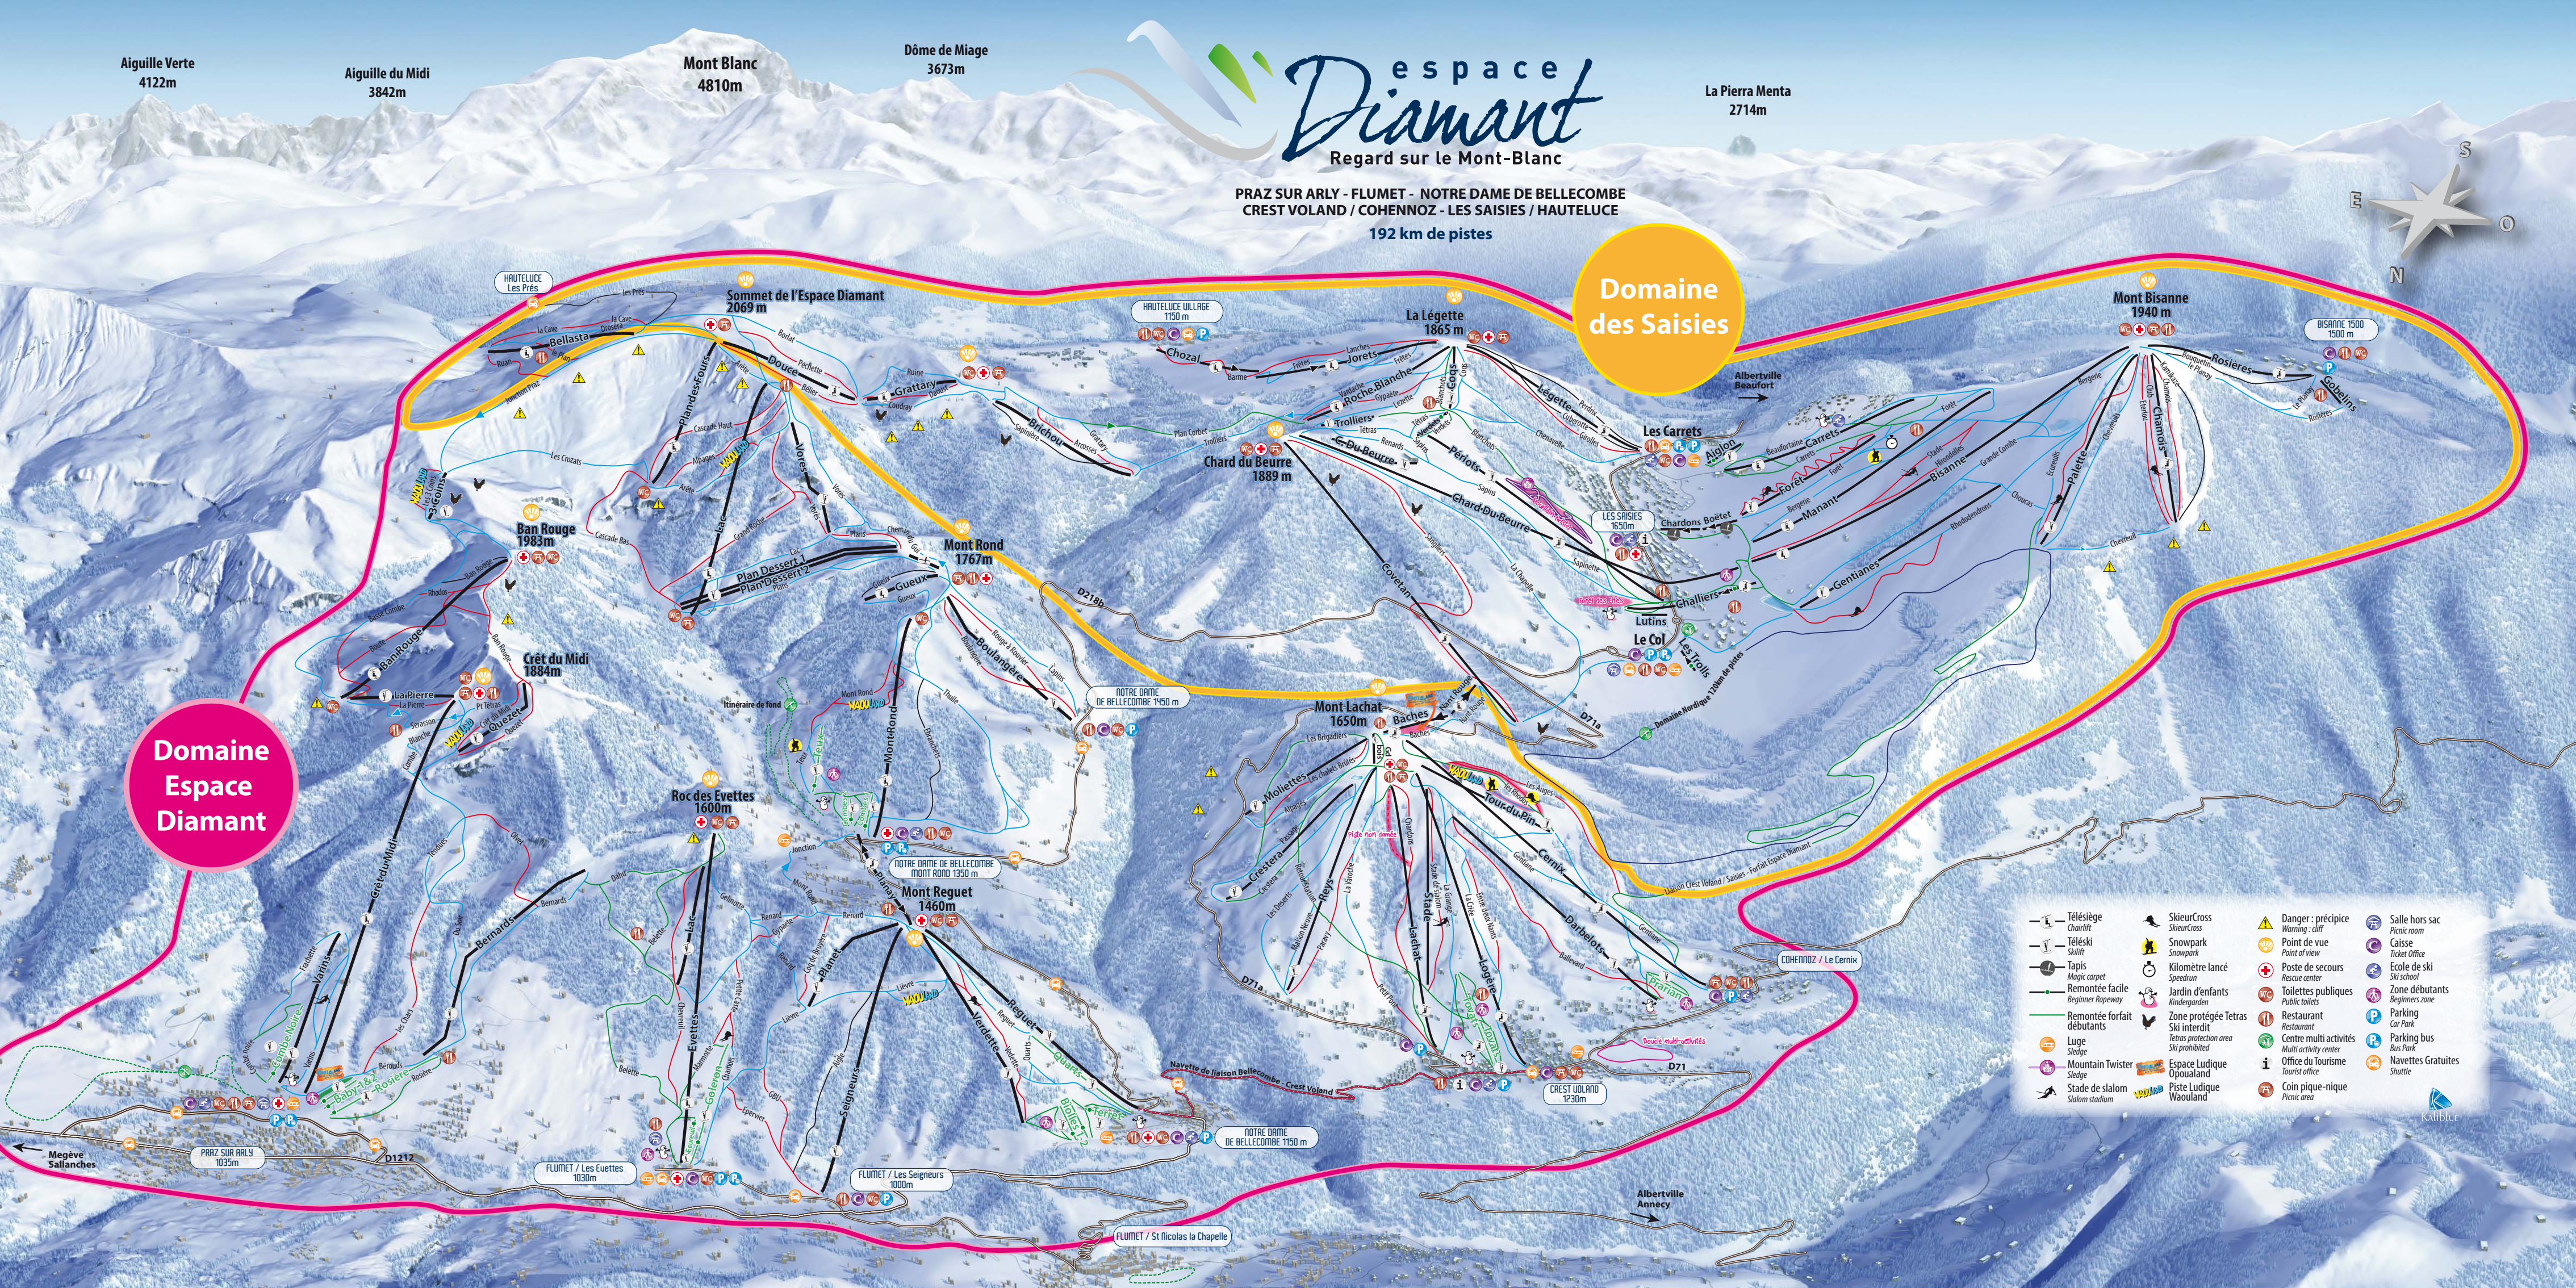

Aiguille Verte
4122m

Aiguille du Midi
3842m

Mont Blanc
4810m

Dôme de Miage
3673m

La Pierra Menta
2714m

Espace Diamant

Regard sur le Mont-Blanc

PRAZ SUR ARLY - FLUMET - NOTRE DAME DE BELLECOMBE
CREST VOLAND / COHENNOZ - LES SAISIES / HAUTELUCE
192 km de pistes

Domaine
des Saies

Domaine
Espace
Diamant

- Télésiège Chairlift
- Téléski Skilift
- Tapis Magic carpet
- Remontée facile Beginner ropeway
- Remontée forfait débutants
- Luge Sledge
- Mountain Twister Sledge
- Stade de slalom Slalom stadium
- SkieurCross SkieurCross
- Snowpark Snowpark
- Kilomètre lancé Speedrun
- Jardin d'enfants Kindergarten
- Zone protégée Tetras Ski prohibited
- Espace Ludique Opoualand
- Piste Ludique Waouland
- Danger : précipice Warning : cliff
- Point de vue Point of view
- Poste de secours Rescue center
- Toilettes publiques Public toilets
- Restaurant Restaurant
- Centre multi activités Multi activity center
- Office du Tourisme Tourist office
- Coin pique-nique Picnic area
- Salle hors sac Picnic room
- Caisses Ticket Office
- Ecole de ski Ski school
- Zone débutants Beginners zone
- Parking Car Park
- Parking bus Bus Park
- Navettes Gratuites Shuttle