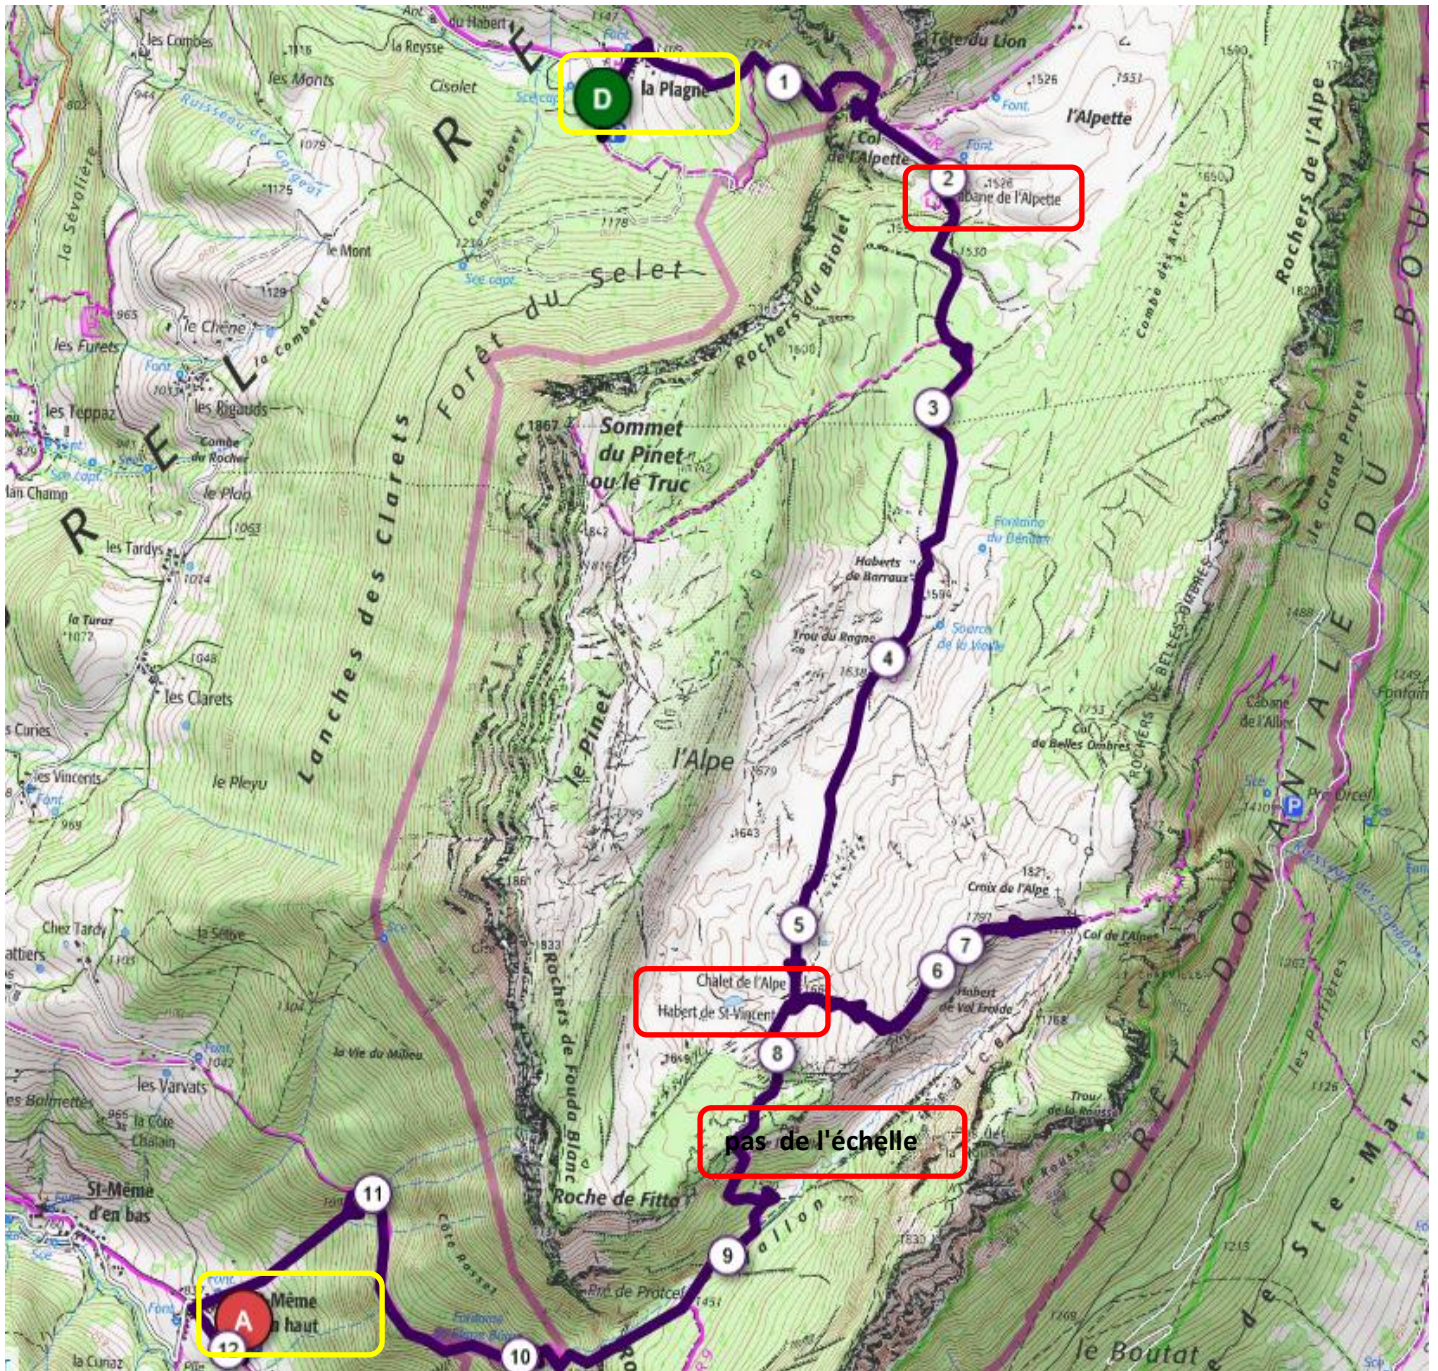

**Départ : Entremont le Vieux - La Plagne 1797m**  
**Arrivée : St Même d'en Haut 841m - 12.10kms -**  
**Dénivelé Tot. + 781m / - 1002m**

La montée au Col de l'Alpe est un supplément de : 2,6 kms Aller/Retour et + 130 m de dénivelé.