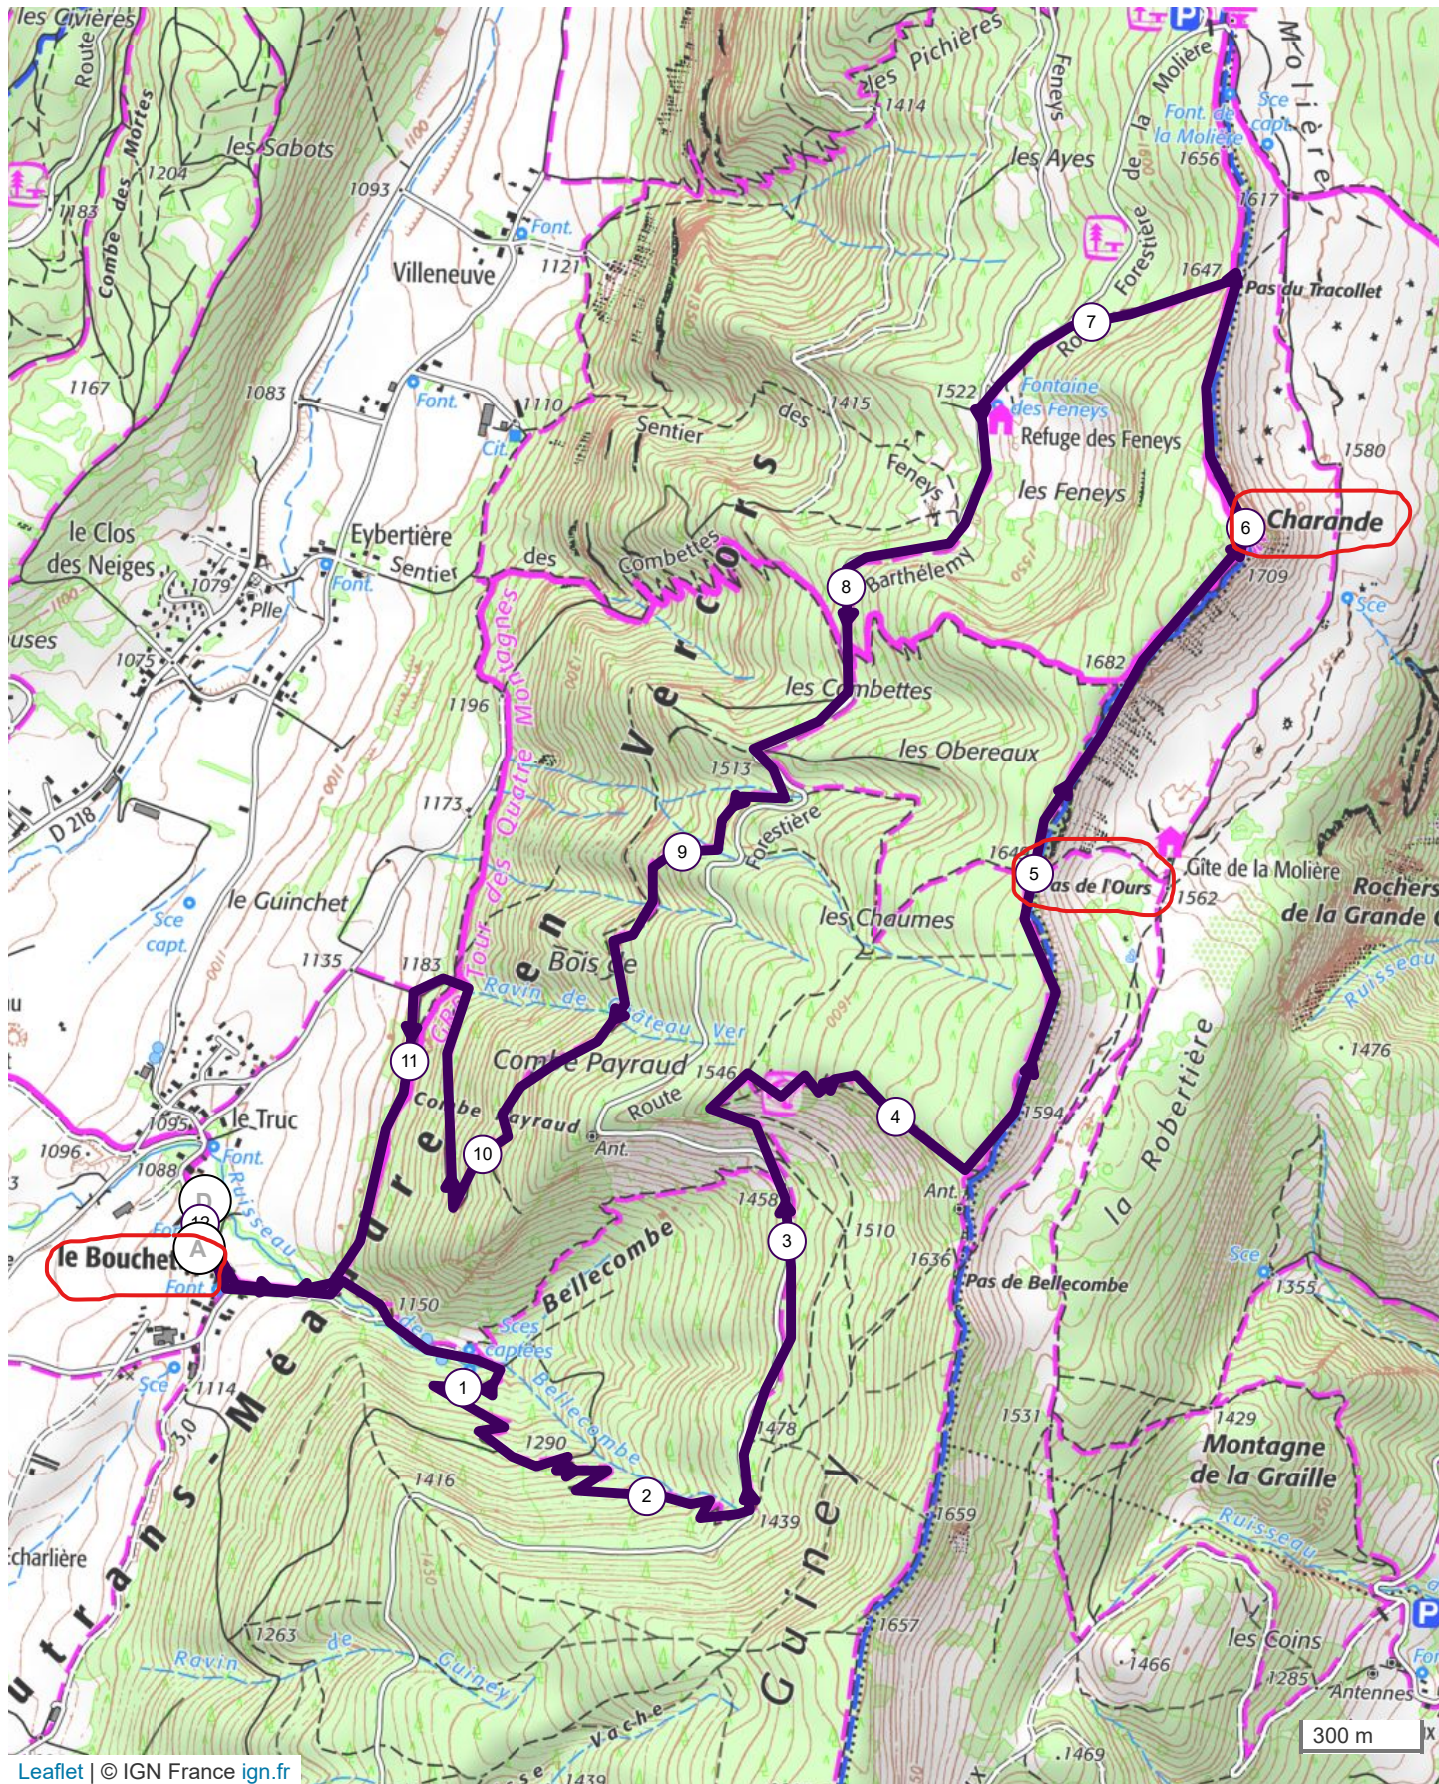

# 13670519 | Randonnée pédestre | AUTRANS

Sommet de CHARANDE

Autrans -> Autrans

12.013 km 651 m 653 m 1110 m 1704 m

Leaflet | © IGN France ign.fr

Le droit de reproduction est strictement réservé à un usage personnel et privé. Lors de la pratique de votre activité, veuillez à respecter les propriétés et chemins privés et assurez-vous de la praticabilité du parcours.

© 2021 Openrunner